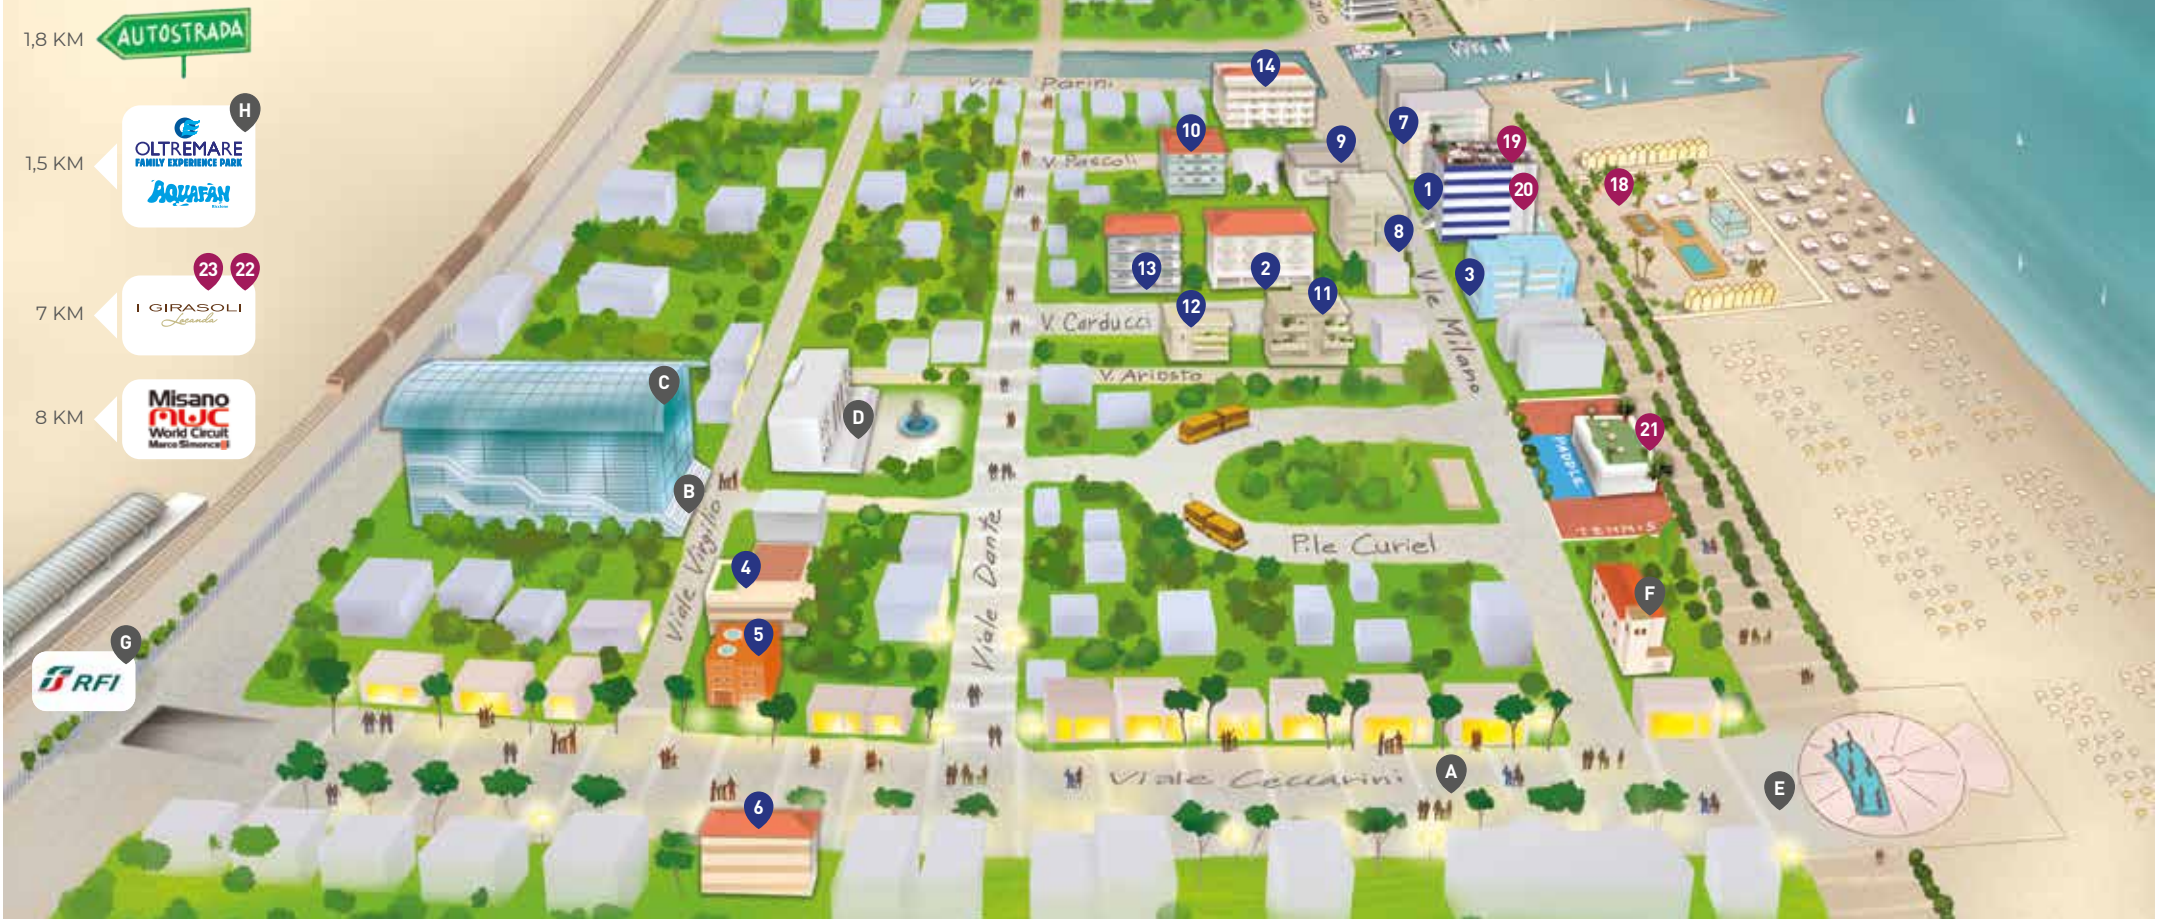

LEARDINI GROUP

Riccione City & Beach

COMUNE D
RICCIONE

1,8 KM AUTOSTRADA

1,5 KM OLTREMARE
FAMILY EXPERIENCE PARK
 AQUAFAN

7 KM I GIRASOLI
Locanda

8 KM Misano
MWC
World Circuit
Moto Grand Prix

RFI

LEARDINI GROUP HOTELS & RESIDENCE

- 1 Hotel Lungomare****
- 2 Suite Hotel Maestrale****
- 3 Hotel Moncheri***
- 4 Hotel President****
- 5 Metropole Ceccarini Suite****
- 6 Suite Hotel We.Me****
- 7 Residence Lungomare - Porto
- 8 Residence Lungomare - Gardenie
- 9 Residence Lungomare - Tigli

- 10 Residence Lungomare - Pini
- 11 Residence Lungomare - Aceri
- 12 Residence Lungomare - Carducci
- 13 Residence Lungomare - Giada
- 14 Residence Lungomare - Darsena
- 15 Residence Lungomare - Marypier
- 16 Residence Lungomare - Mimma
- 17 Residence Lungomare - Riviera

- A Viale Ceccarini
- B PalaRiccione (sale fino a 1.400 posti)
- C Riccione City Eye
- D Palazzo del Turismo
- E Piazzale Roma
- F Villa Mussolini
- G Stazione FS
- H Oltremare e Aquafan